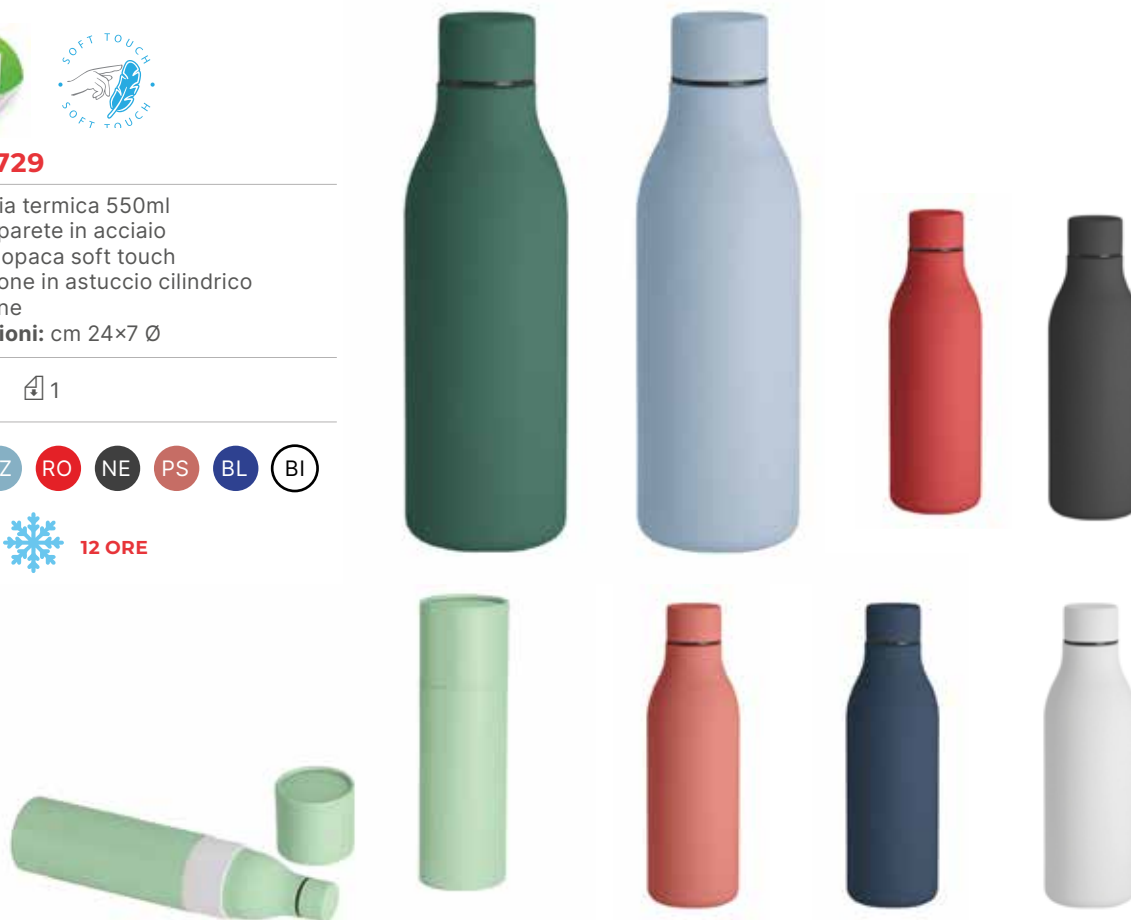

500 ml

Dimensioni: cm 7×26

 50  10

► **VA729**

Borraccia termica 550ml
Doppia parete in acciaio
Finitura opaca soft touch
Confezione in astuccio cilindrico
di cartone

Dimensioni: cm 24×7 Ø

 25  1

► **VA735**