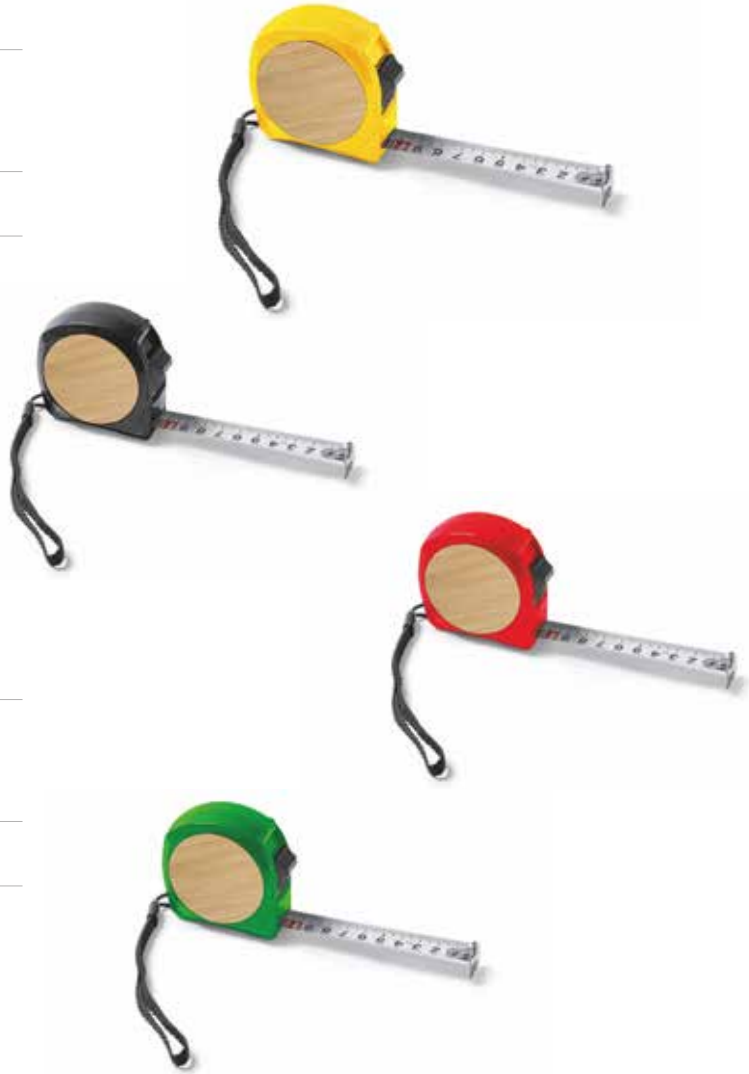

 100  10

▶ **ZA905**

Matita Falegname in legno
Dimensioni: cm 18×1,1

📦 1000 📦 100

▶ **ZA936**

Flessometro 3 mt multifunzione
 In Bambù e ABS
 Con livella e set cacciaviti 5 punte
Dimensioni: cm 9,6×6,3

📦 100 📦 20

▼ **ZA940**

Flessometro 5 metri
 Guaina in gomma
 Clip in metallo
Dimensioni: cm 6,5×7

📦 60 📦 20

▲ **ZA945**

Flessometro 3 metri
 Guaina in gomma
 Clip in metallo
Dimensioni: cm 6×6

📦 120 📦 20

► **ZA952**

Flessometro da 3 MT in abs e bambù
Meccanismo di bloccaggio
e gancio a nastro

Dimensioni: cm 6,5×6,5×3

60 30

► **ZA954**

Flessometro da 5 MT in abs e bambù
Meccanismo di bloccaggio
e gancio a nastro

Dimensioni: cm 6,5×6,5×4

60 30

► **ZA957**

Multiutensile in Acciaio e Legno
12 funzioni: coltello, sega, lima, cacciaviti
pinze, apribottiglie.