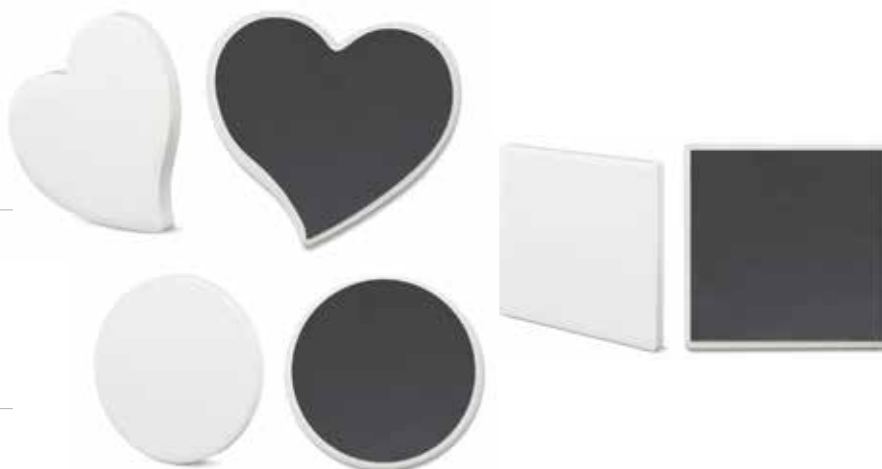

► **GA861**

Calamita in ceramica
Speciale rivestimento per
sublimazione

Formato cuore: cm 7×7

Rotonda: cm Ø 6,7

Quadrata: cm 7,5×7,5

Dimensioni: cm 7,5×8,5

240 10