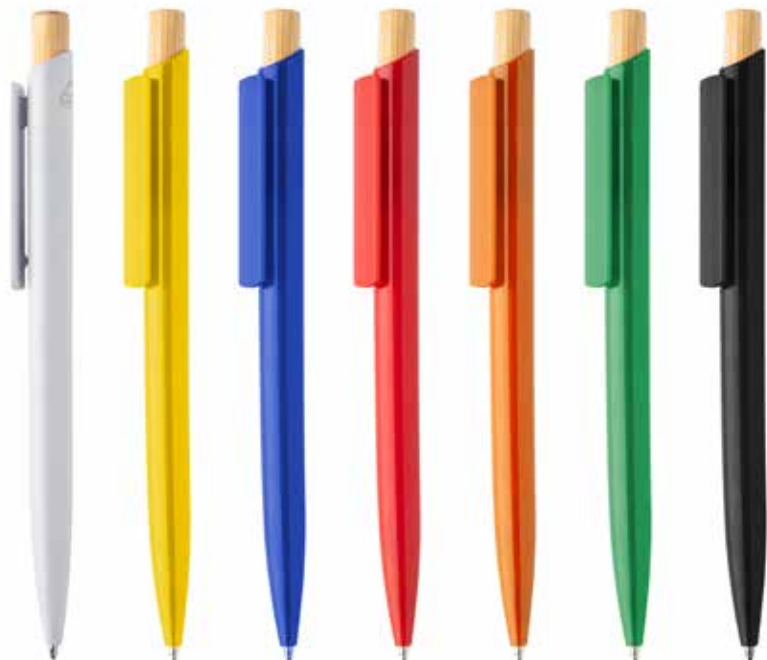

▶ **EA677**

Penna Clio in ABS riciclato
Meccanismo a scatto con pulsante
in bamboo
Refill blu

1000 100