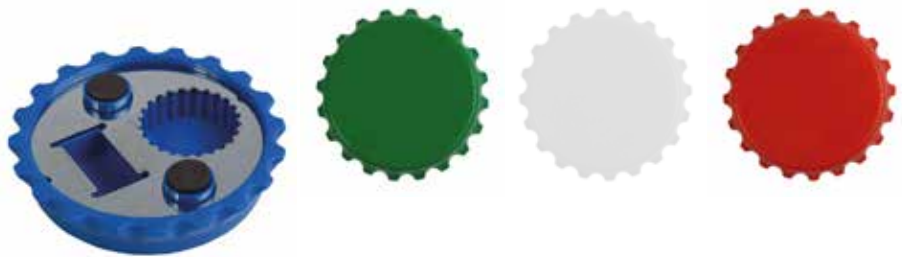

► **GA819**

Apribottiglia e svitatappi a forma di tappo con magneti sul retro
Materiale in ABS e metallo
Dimensione: cm 7,6 ø

📦 200 📦 20