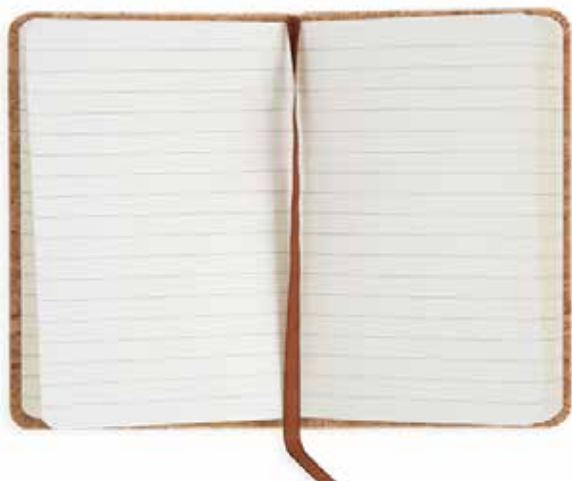

► **CA399**

Block Notes in sughero
Blocco 80 fogli
Chiusura con elastico
Dimensioni: cm 9×14,5×1,5

40 10

MINISIZE

▲ **CA398**

Block Notes in bamboo
Blocco 80 fogli/160 pagg.
Penna in bamboo I nero
Dimensioni: cm 17×22

50 10