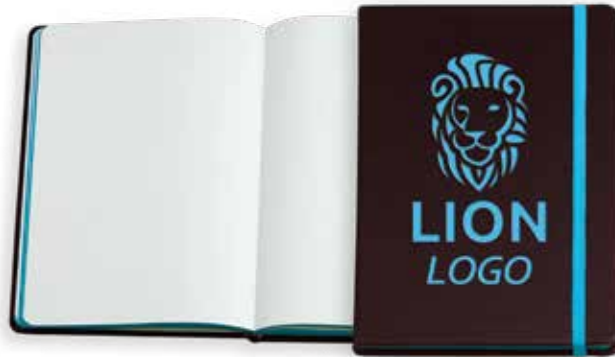

📦 40 📄 20

► CA406

Block Notes con copertina in PU con elastico e dorso in tinta
Carta bianca 80 fogli
Confezione in polybag
Dimensioni: cm 15×21

 40  1

BL VE GI AR RO

► EA602

Penna softy a sfera in metallo
Gommino touch screen
Refill nero