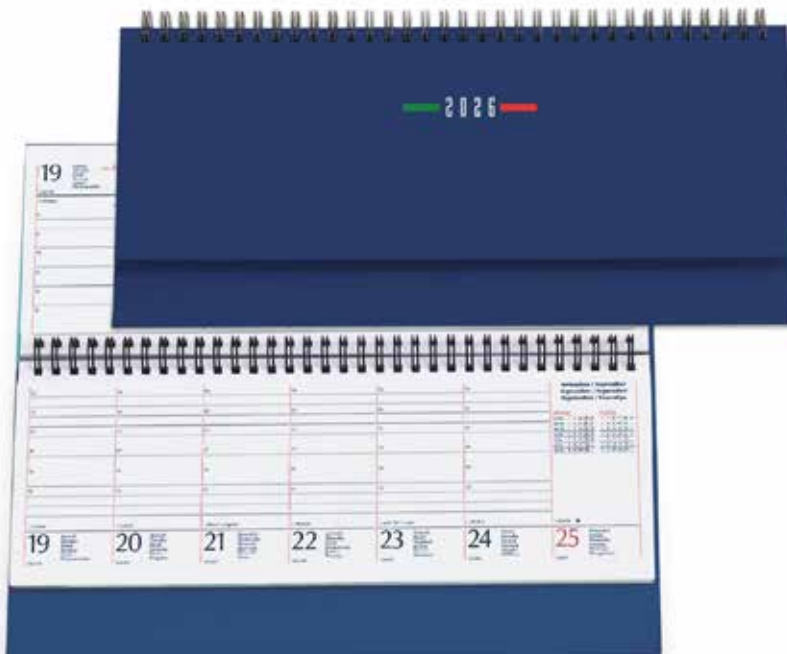

◀ **BA199**

Planning settimanale con spirale
Multilingua in materiale plastificato
opaco. 128 pagg.
Rubrica telefonica
Dimensioni: cm 30,5×14

📦 20 📄 10