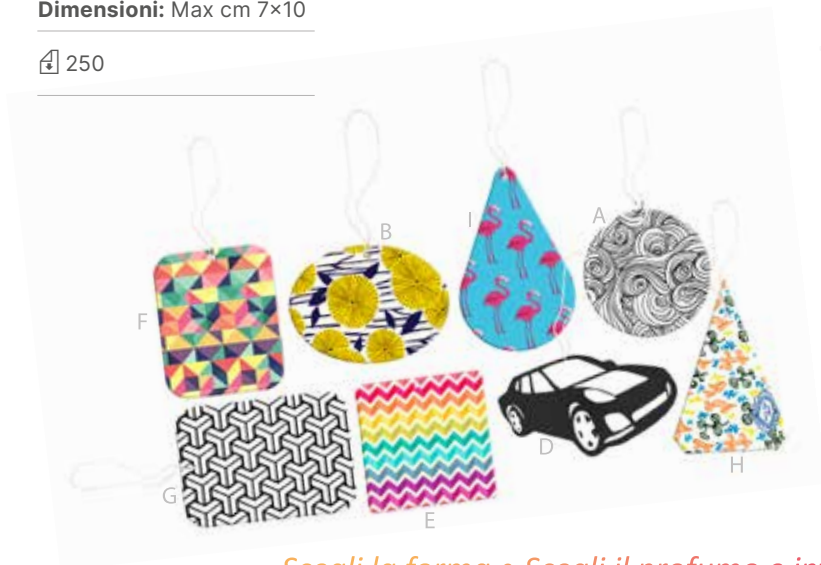

► ZA001

Deodorante AutoMagic

Deodorante per auto nella richiesta forma e profumo
(mela verde, tropicale, mentolo, limone, oceano, auto nuove, fragola, pesca, vaniglia)

Stampa a colori su entrambi i lati. Consegna 15 gg

Quantità minima: 250 pezzi

Dimensioni: Max cm 7x10

📦 250