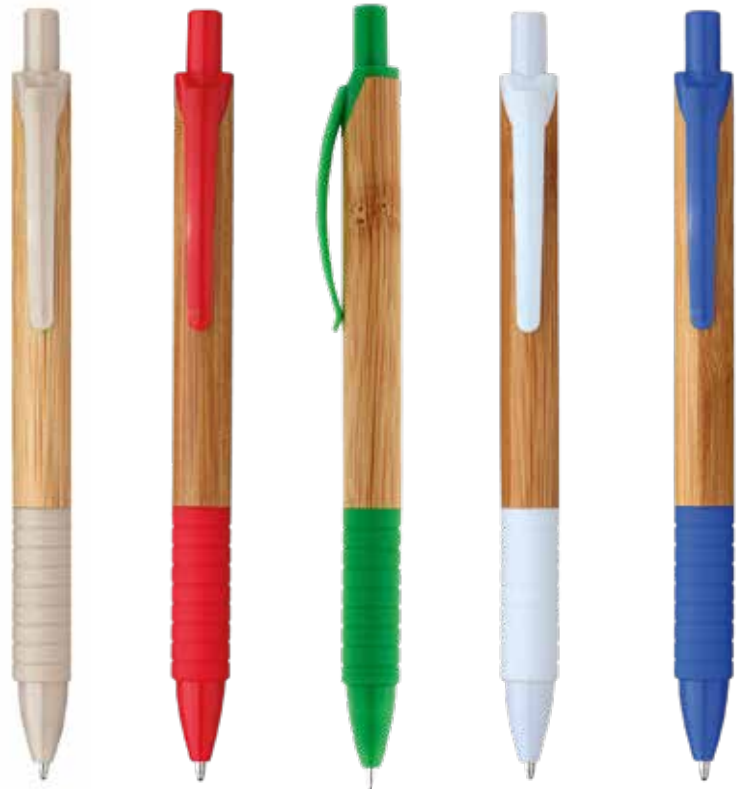

► **EA923**

Penna Zen a sfera in bamboo
Impugnatura morbida
Clip in plastica
Refill nero

1000 100