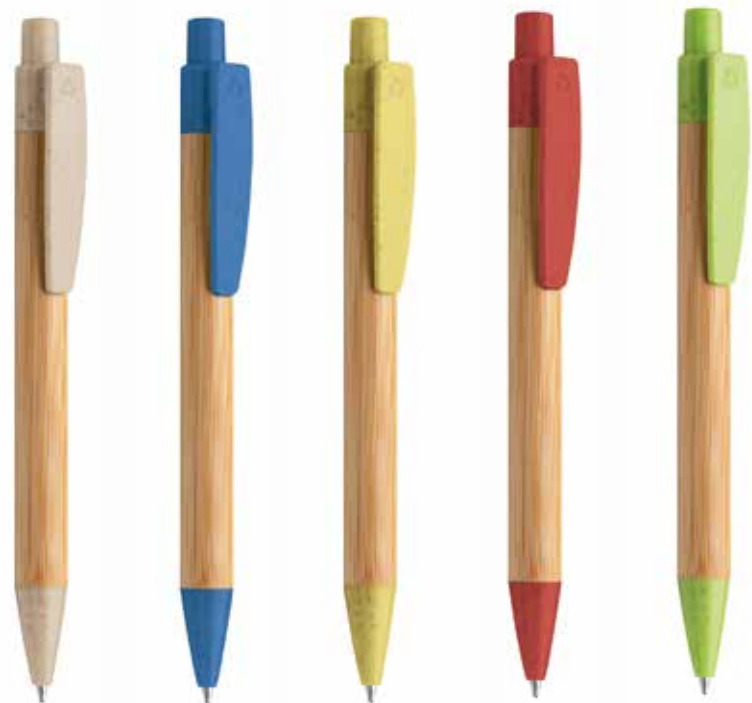

► **EA950**

Penna Bamby in bamboo
e paglia di frumento
Meccanismo a scatto
Refill nero

1000 100