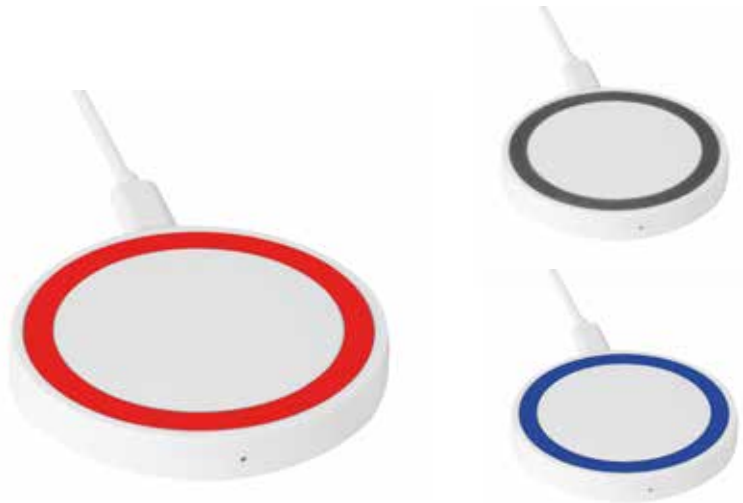

Dimensioni: cm 4 ca

 400  10

► **CB182**

Portacellulare e Tablet in plastica
pieghevole
Connettori Micro-USB/USB-C/Lightning
Dimensioni: cm 8,5×3×8,5

 500  100

► **CB175**

Stazione di ricarica 2 in 1
pieghevole in ABS
Caricatore wireless da 15 W e un
caricatore per smartwatch
Dimensioni: cm 16,2×7,5×0,8

10 1

► **CB184**

Base di ricarica wireless in bambù
Porta Micro-USB
Cavo di ricarica incluso
Dimensioni: cm 10

100 10

► **CB186**

Base di ricarica wireless in plastica
Cavo incluso
Confezione in astuccio
Dimensioni: cm 7

200 10

► **CB188**

Portaoggetti da tavolo in bamboo con caricatore wireless

Incluso caricatore per cavo USB da 80 cm.

Dimensioni: cm 27×14,5×1,5

20 1

◀ **CB191**

Portapenne e supporto per telefono con ricarica wireless 10W in bambù