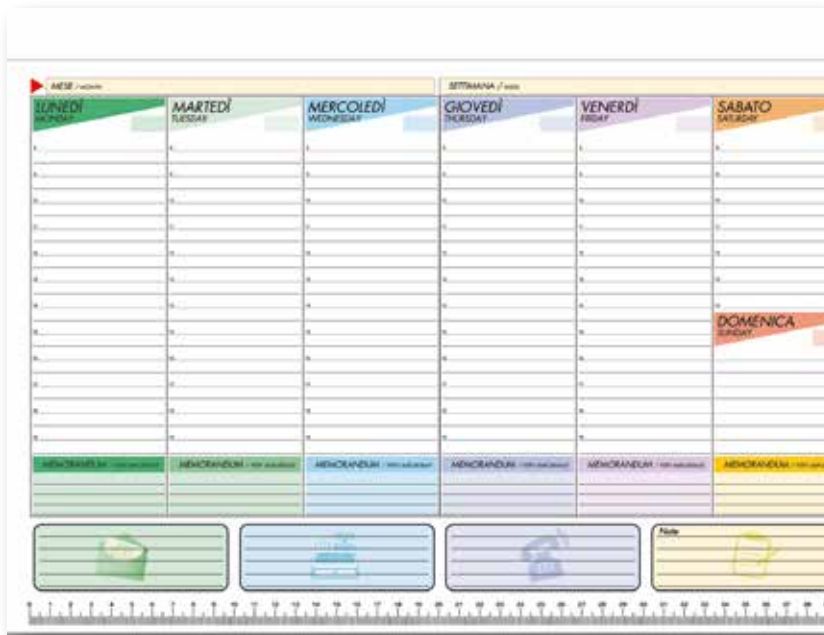

◀ **BA235**

Testata in cartoncino bianco

Dimensioni: cm 43,5X31,5

Testata: cm 43,5x4

▶ **BA236**

Miniplanning multicolor

Testata in cartoncino bianco

Dimensioni: cm 29,6X21,5

Testata: cm 29,6x3