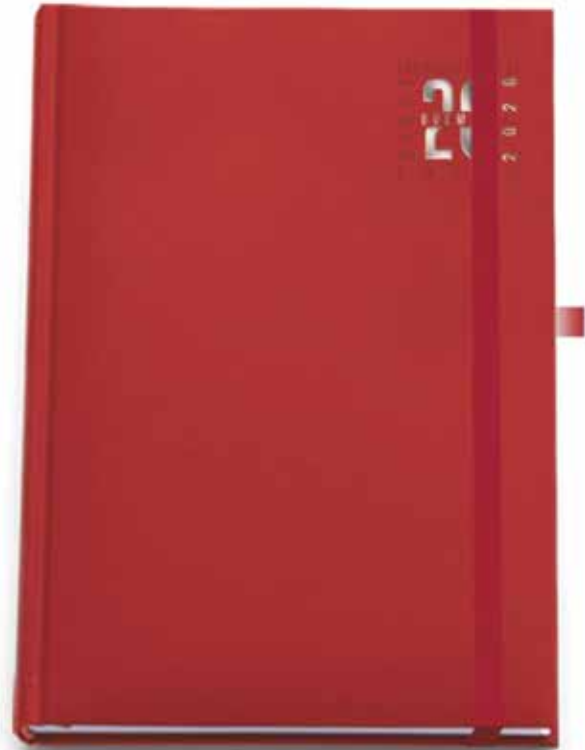

► **BA265**

Agenda giornaliera multilingue in
materiale gommato
Sabato e domenica abbinati
Rubrica telefonica
Insero cartografico
Dimensioni: cm 11×17

20 10